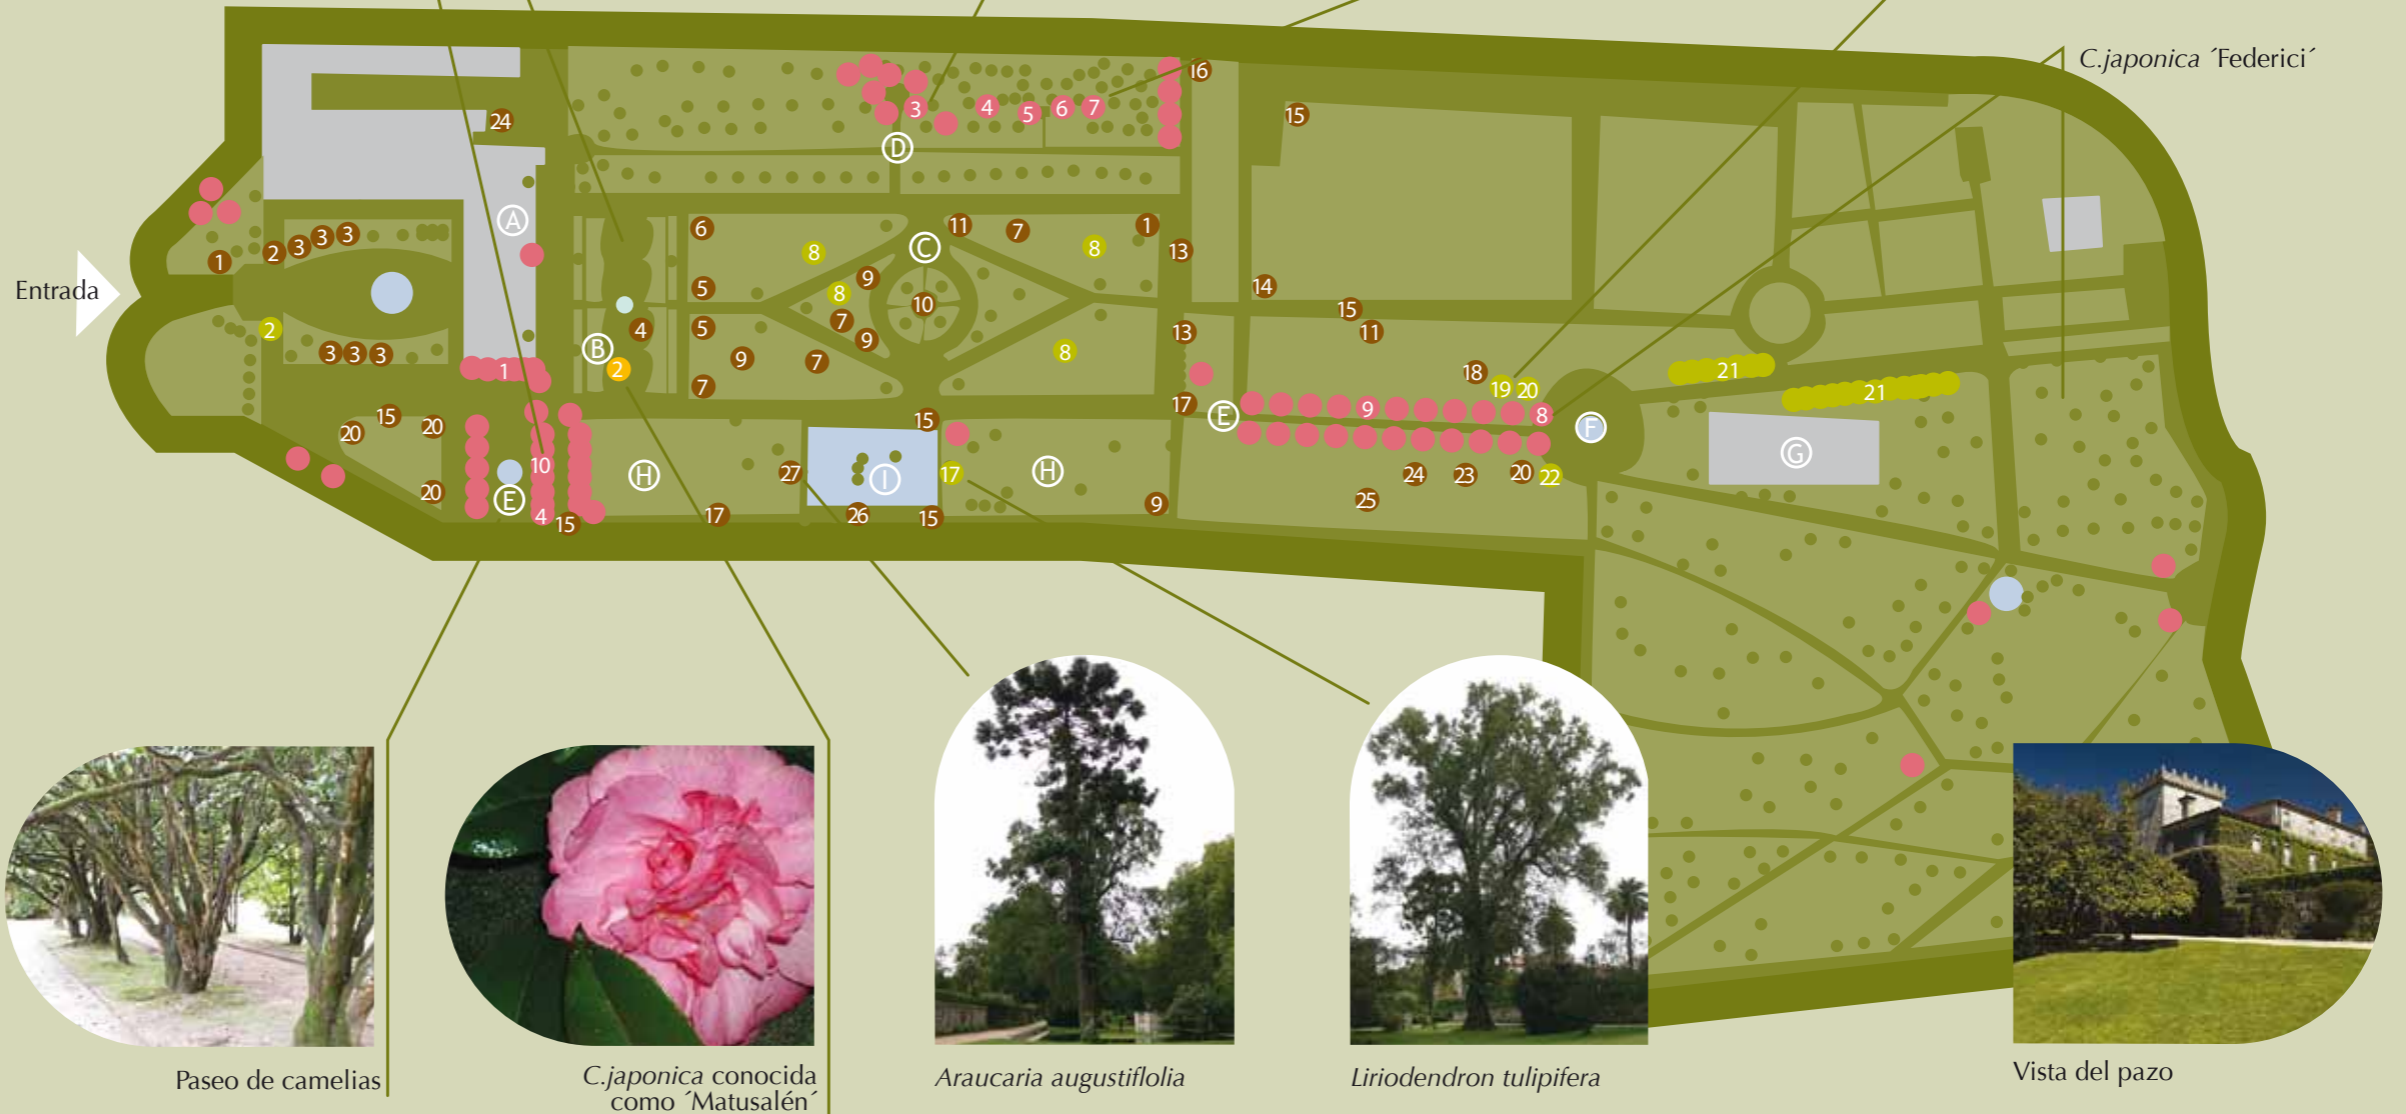

Pazo-Museo Quiñones de León

Vigo, Pontevedra

Puntos de interés

- Ⓐ Pazo-Museo
- Ⓑ Laberinto
- Ⓒ Jardín francés
- Ⓓ La Rosaleda
- Ⓔ Paseo de camelias
- Ⓕ Palomar
- Ⓖ Pista de tenis
- Ⓗ Jardín inglés
- Ⓘ Estanque

C.japonica 'Herzilia II'

Vista del pazo

C.japonica 'Bella Romana'

C.japonica 'Incarnata'

Pittosporum undulatum

Árboles y plantas

● Catalogado en *Árboles Monumentales de Galicia*

● Catalogado en *Árboles Senlleiras de Galicia*

● Árboles de interés

- 1- *Thuja plicata*
- 2- *Livistona australis*
- 3- *Citrus aurantium*
- 4- *Buxus sempervirens*
- 5- *Trachycarpus fortunei*
- 6- *Phoenix reclinata*
- 7- *Phoenix canariensis*
- 8- *Butia capitata*
- 9- *Cordyline australis*
- 10- *Cycas revoluta*
- 11- *Arecastrum romanzoffianum*
- 12- *Rhododendrum ponticum*
- 13- *Azalea indica*
- 14- *Rhododendron* sp.
- 15- *Pteris cretica*
- 16- *Acer pseudoplatanus*
- 17- *Liriodendron tulipifera*
- 18- *Prunus* sp.
- 19- *Pittosporum undulatum*
- 20- *Magnolia grandiflora*
- 21- *Eucalyptus globulus*
- 22- *Ailanthus altissima*
- 23- *Arundinaria japonica*
- 24- *Cyathea cooperi*
- 25- *Magnolia soulangeana*
- 26- *Nerium oleander*
- 27- *Araucaria angustifolia*

Paseo de camelias

C.japonica conocida como 'Matusalén'

Araucaria angustifolia

Liriodendron tulipifera

Vista del pazo